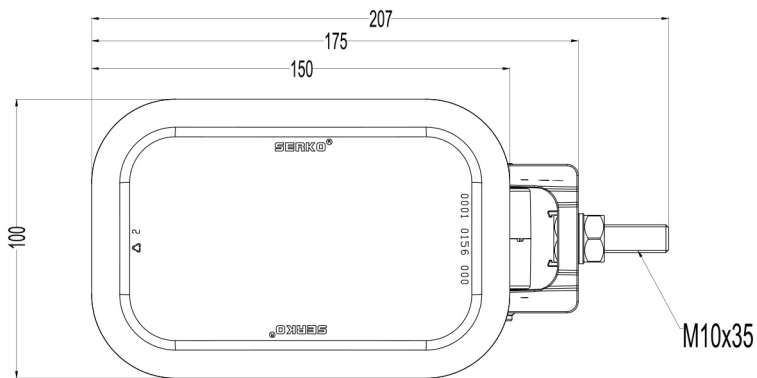

RC ARBEITSSCHEINWERFER LIEGEND

Produktmerkmale

- 2K-Injektionstechnologie
- Ästhetisches und elegantes Design der neuen Generation
- Stoßfestes Design
- Spezielle Glühlampe ohne Kabel
- Schlagfeste thermoplastische Linse
- Wasserdichtes Design
- Einfacher Leuchtmittelwechsel.
- Extrem hohe Einstellmöglichkeiten.
- Hohe Beleuchtungseigenschaften bei optimalem Reflektor- und Objektivdesign
- Energieverbrauch ~ 50w
- % 100 vor der Auslieferung getestet
- 360 ° -Drehung

ARTIKEL	BEZEICHNUNG	ART.NR.
	RC ARBEITSSCHEINWERFER MIT KLARER LINSE LIEGEND	0001.3708.XXX
	RC ARBEITSSCHEINWERFER MIT KLARER LINSE LIEGEND SS	0001.3708.XXX

GLÜHBIRNE

12V 50W 0001.2063.000