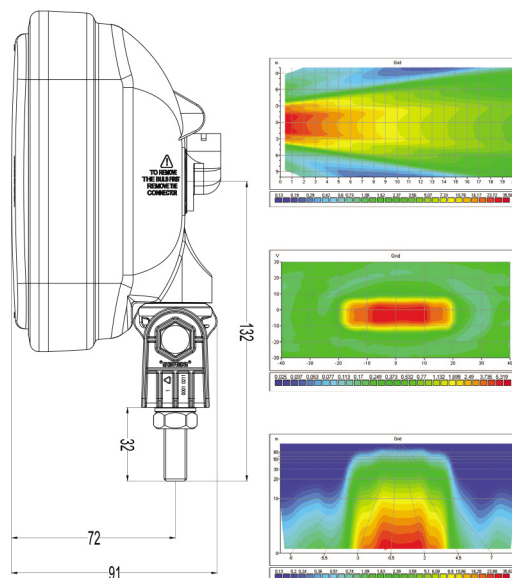

RC ARBEITSSCHEINWERFER LIEGEND

Produktmerkmale

- 2K-Injektionstechnologie
- Ästhetisches und elegantes Design der neuen Generation
- Stoßfestes Design
- Spezielle Glühlampe ohne Kabel
- Schlagfeste thermoplastische Linse
- Wasserdichtes Design
- Einfacher Leuchtmittelwechsel.
- Extrem hohe Einstellmöglichkeiten.
- Hohe Beleuchtungseigenschaften bei optimalem Reflektor- und Objektivdesign
- Energieverbrauch ~ 50w
- % 100 vor der Auslieferung getestet
- 360 ° -Drehung

ARTIKEL	BEZEICHNUNG	ART.NR.
	RC ARBEITSSCHEINWERFER MIT KLARER LINSE LIEGEND	0001.3708.XXX
	RC ARBEITSSCHEINWERFER MIT KLARER LINSE LIEGEND SS	0001.3708.XXX

GLÜHBIRNE

12V 50W 0001.2063.000